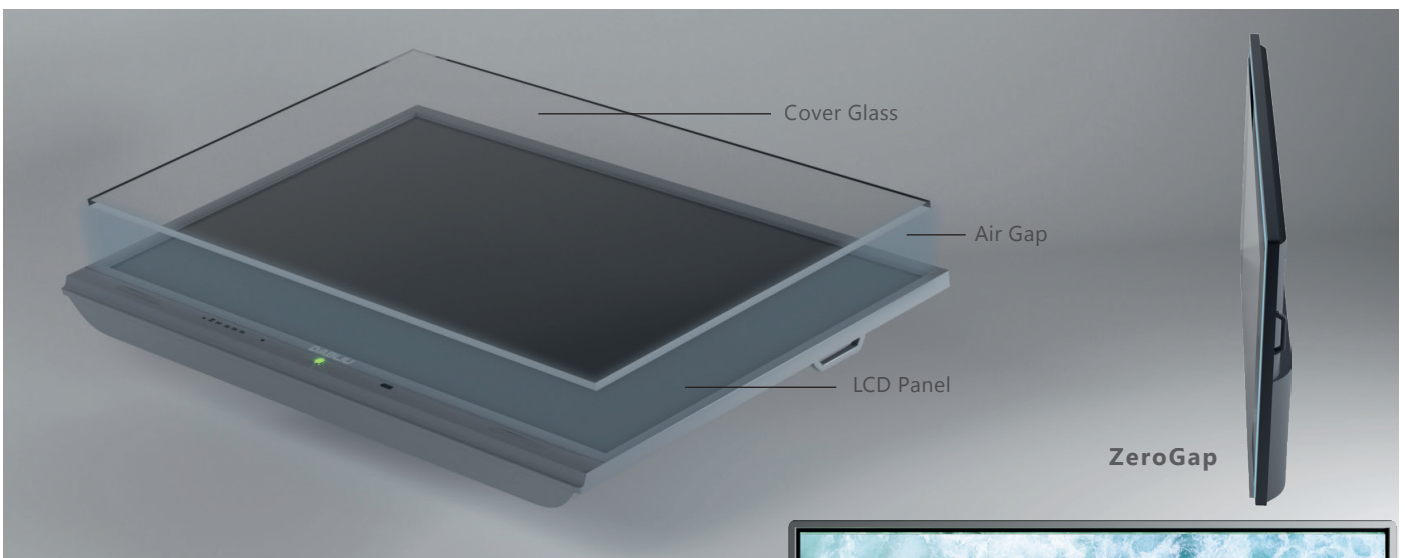

Il supporto è dotato anche di mensola portaoggetti, che può essere utilizzata comodamente come portapenne.

Connettività Migliorata

Molteplici opzioni di connettività e interscambio

I monitor Dabliu Touch offrono molteplici soluzioni di connettività, grazie alla presenza di porte dati e video posteriori e anteriori. Funzionalità di connessione dati USB, HDMI e Type-c consentono una condivisione dei contenuti interattivi in totale semplicità e versatilità.

ZeroGap Bonding Technology

Innovazione nella tecnologia del display

La rivoluzionaria soluzione che, a differenza dei display tradizionali, elimina tutti gli strati tra vetro e pannello LCD, dunque niente aria di mezzo e ciò si traduce in esperienza visiva eccezionale, miglior reattività al tocco con meno riflessi e angolo di visione e più ampio. Grazie alla tecnologia ZeroGap si riesce a garantire un'esperienza visiva assolutamente superiore, una maggiore resistenza agli urti con una notevole riduzione del peso.

Sistema di videoconferenza opzionale installabile

Auto-detection

Sistema di videoconferenza opzionale con grandangolo di 120° e ottica 4K

Grazie ai sistemi di videoconferenza progettati appositamente per sale riunioni di piccole e grandi dimensioni con un'ottica 4K e un grandangolo con campo visivo da 120°, sarà possibile effettuare meeting e videoconferenze inquadrando facilmente tutti i partecipanti alla riunione, l'audio è ottimizzato per l'acustica grazie agli 8 microfoni installati inoltre la funzione Auto-detection permette alla camera di seguire il presentatore ovunque si sposti.