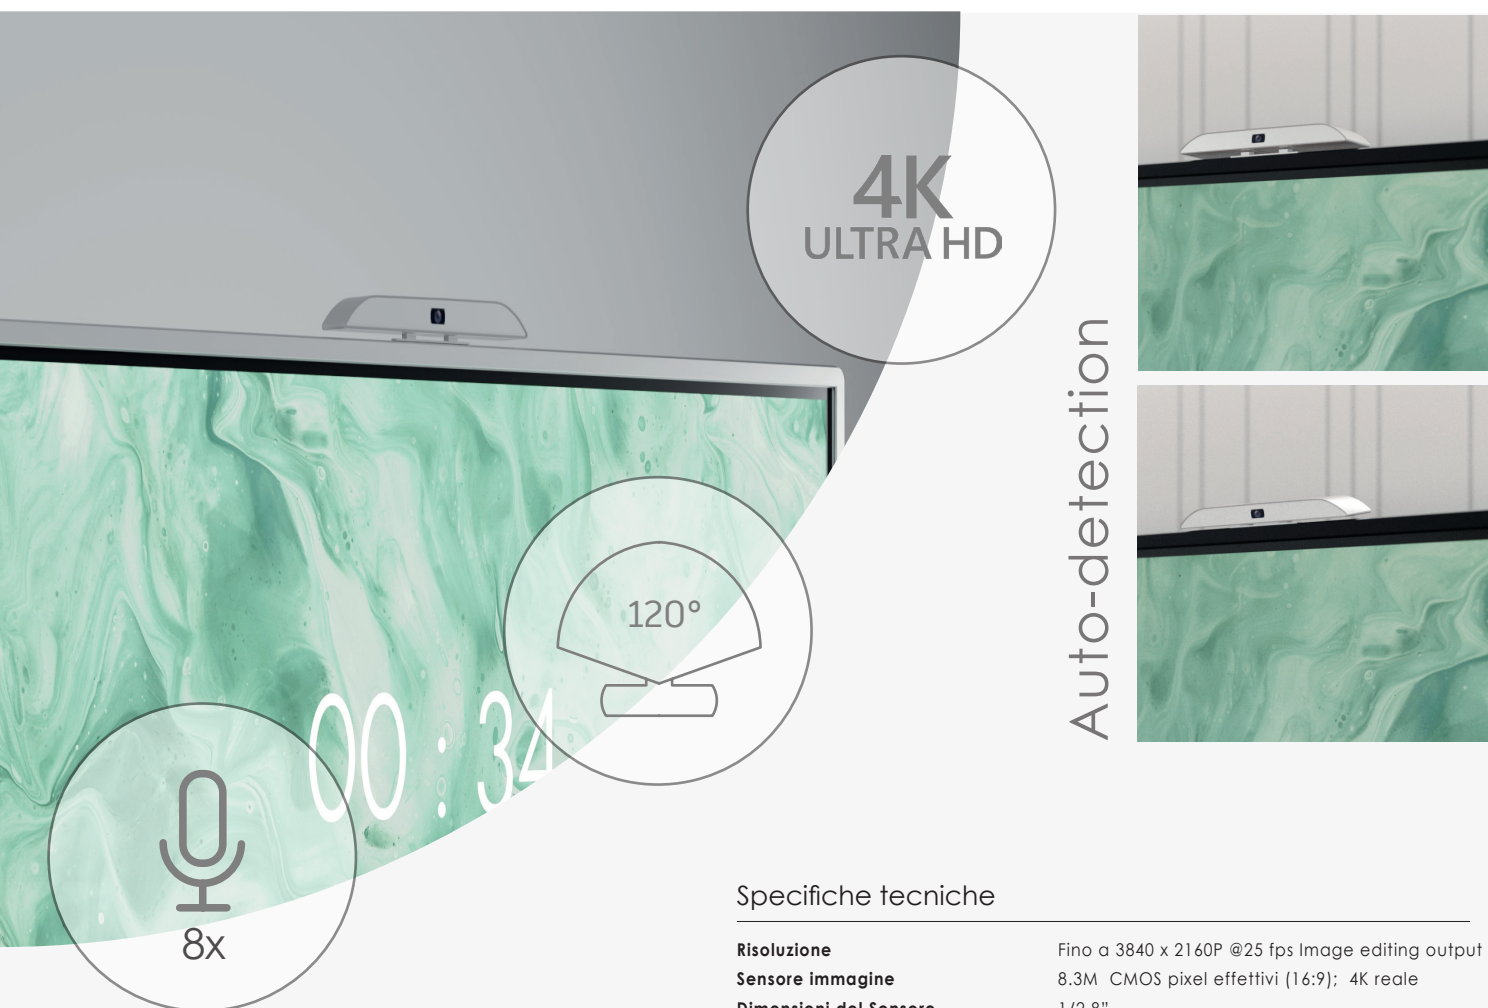

ZeroGap Bonding Technology

Innovazione nella tecnologia del display

La rivoluzionaria soluzione che, a differenza dei display tradizionali, elimina tutti gli strati tra vetro e pannello LCD, dunque niente aria di mezzo e ciò si traduce in esperienza visiva eccezionale, miglior reattività al tocco con meno riflessi e angolo di visione e più ampio. Grazie alla tecnologia ZeroGap si riesce a garantire un'esperienza visiva assolutamente superiore, una maggiore resistenza agli urti con una notevole riduzione del peso.

Sistema di videoconferenza opzionale installabile

Auto-detection

Sistema di videoconferenza opzionale con grandangolo di 120° e ottica 4K

Grazie ai sistemi di videoconferenza progettati appositamente per sale riunioni di piccole e grandi dimensioni con un'ottica 4K e un grandangolo con campo visivo da 120°, sarà possibile effettuare meeting e videoconferenze inquadrando facilmente tutti i partecipanti alla riunione, l'audio è ottimizzato per l'acustica grazie agli 8 microfoni installati inoltre la funzione Auto-detection permette alla camera di seguire il presentatore ovunque si sposti.